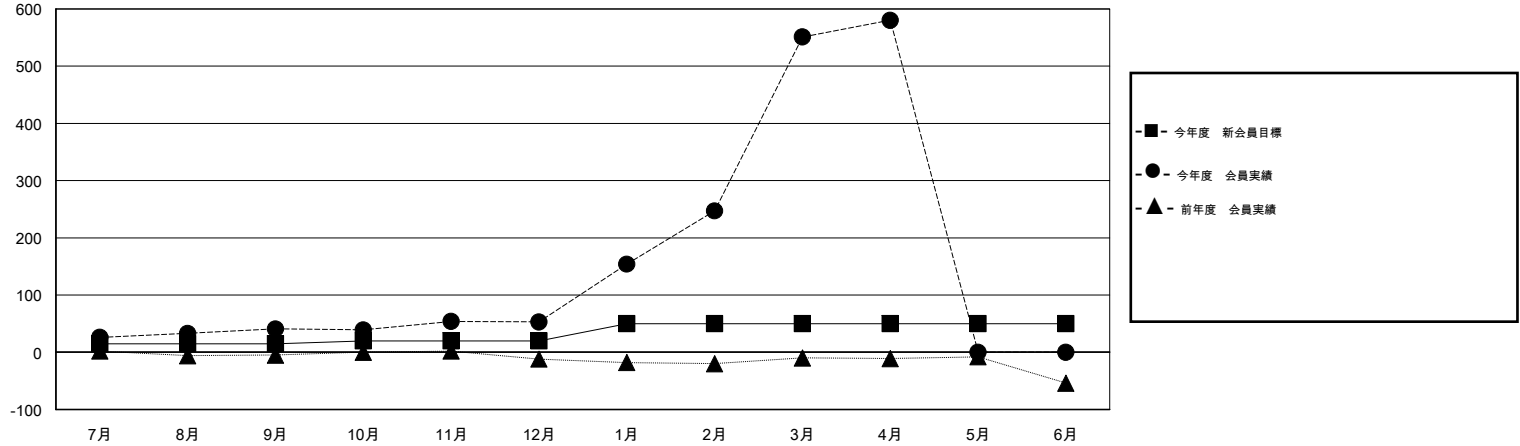

MONTHLY MEMBERSHIP PROGRESS REPORT

District 334 C

Results as of: 4/30/2014

GMT: Junichi Takata

地域 JAPAN

GMT会則地域 5-Jap

クラブ				
結果 : 2013-2014				
四半期	新クラブ目標	実際の新クラブ	実際の解散クラブ	実際の純増/純減
7月/8月/9月	0	0	0	0
10月/11月/12月	0	0	0	0
1月/2月/3月	1	0	0	0
4月/5月/6月	0	0	0	0

名				
結果 : 2013-2014				
四半期	新会員目標	実際の追加登録会員数	実際の退会者	実際の純増/純減
7月/8月/9月	15	90	49	41
10月/11月/12月	5	52	40	12
1月/2月/3月	30	551	53	498
4月/5月/6月	0	49	20	29

新クラブ目標及び実績累計

会員目標及び実績累計

解散クラブ: 0	75 CLUBS OF 82 一名以上の新会員を登録	男女別
退会者		男性 3,023 (82.98%) 女性 620 (17.02%)
物故会員 21	健康診断データはこちら	家族会員 1,045
クラブ解散 0		世帯主 507
その他 141		世帯主以外 538
合計 162		